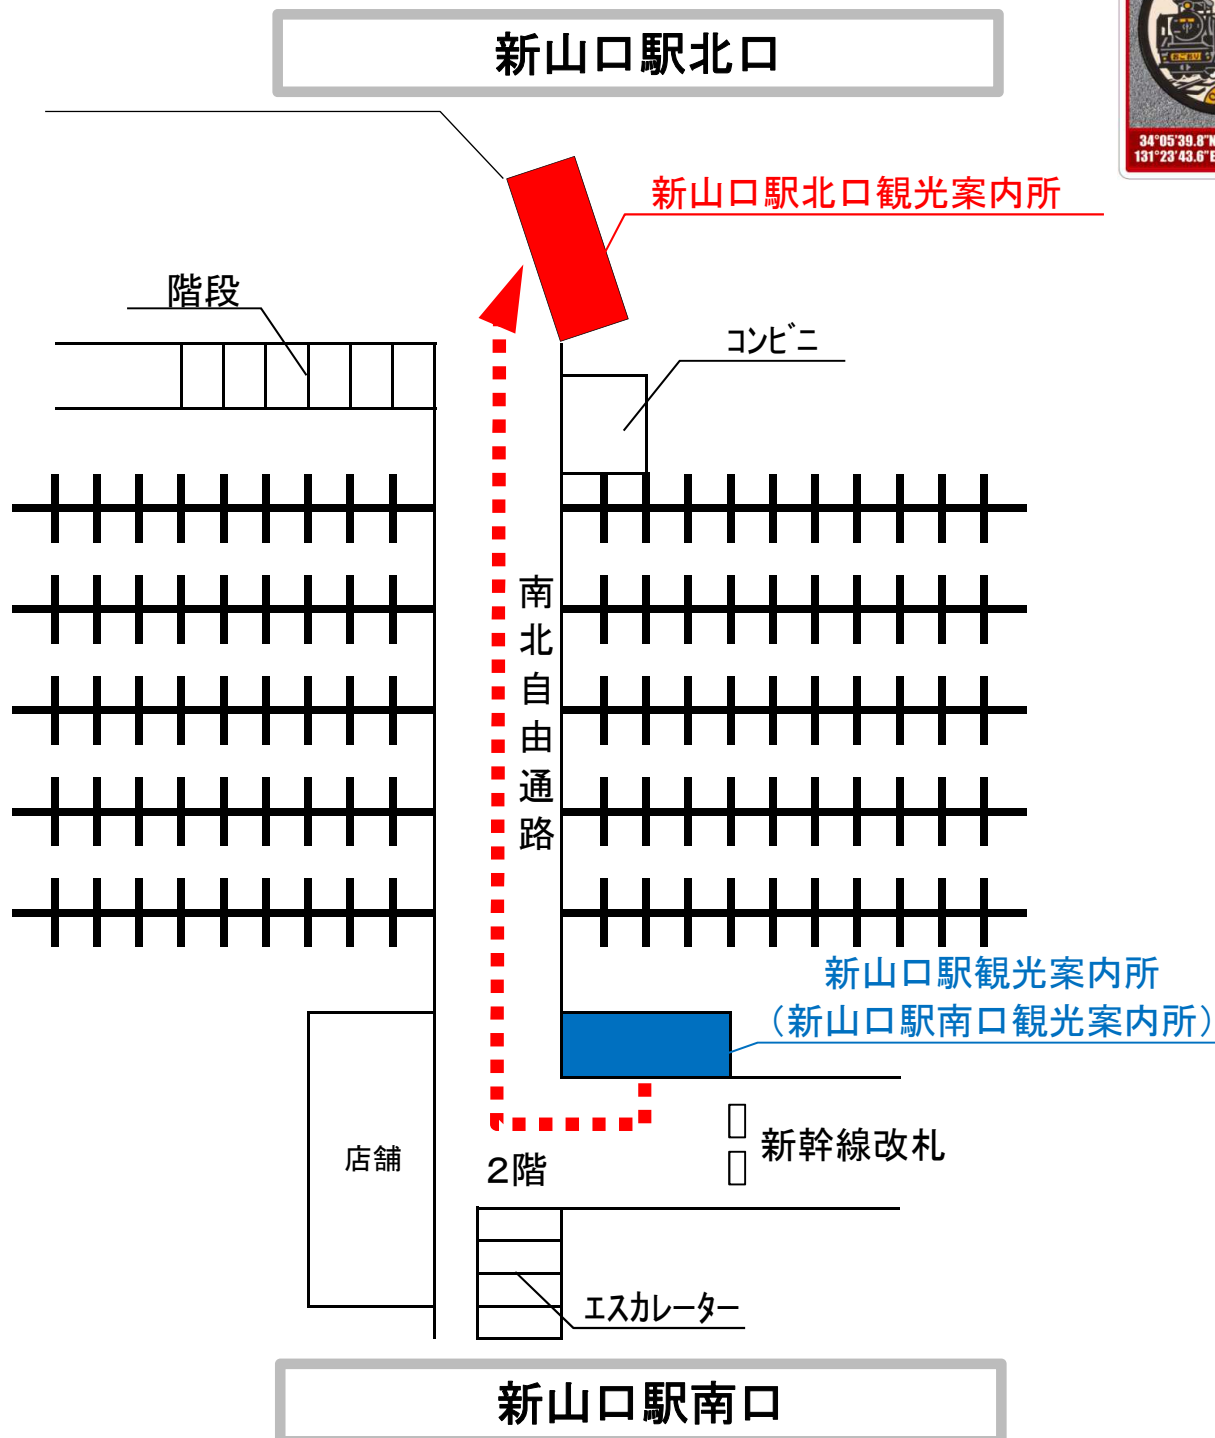

平成30年4月1日(日)から
マンホールカード(SL「やまぐち」号他)の
配布場所が変わります。

新しい配布場所について……

- 配布場所の名称 : 新山口駅北口観光案内所
- 配布場所の住所 : 山口県山口市小郡下郷1291番地14(新山口駅北口駅前広場2階)
- 配布場所の電話番号 : 083-902-0037
- 配布の時間帯等 : 年中無休で9:00~18:00に配布します。
- 配布場所が変更となる日 : 平成30(2018)年4月1日(日) 午前9:00~