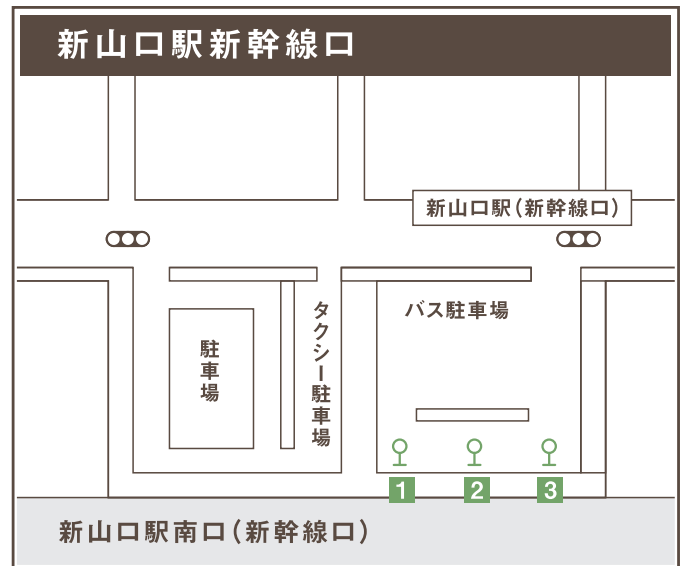

バス乗り場マップ

- 1 防府・秋穂・秋芳洞・東萩方面
- 2 山口方面(大蔵・湯田温泉経由)
- 3 山口方面(平川・山口大学経由)

- 1 防長・JRバス/山口・東萩方面(特急はぎ号)、福岡方面
- 2 防長・JRバス/山口宇部空港方面 防長バス/秋芳洞方面
- 3 宇部市営バス/宇部新川駅・山口宇部空港方面

- 1 防長・JRバス/防府・徳山・萩方面
- 2 JRバス/山口大学・秋吉・美祿・新山口・山口宇部空港(防長バスを含む)方面
- 3 防長/湯田温泉・競技場前・堀(徳地)方面、下関方面
- 4 山口市コミュニティバス/大内ルート:香山公園五重塔前方面、若宮病院方面
吉敷・湯田ルート:東山・大橋まわり、旧道・朝倉まわり
- 5 防長バス/道の駅仁保の郷(大内経由)方面

- 1 防長バス(路線バス)
- 2 防長バス(高速バス)
- 3 JRバス
- 5 防長バス(路線バス)
- 6 JRバス・防長バス(宇部空港行・高速バス)
- 7 防長バス(湯田温泉止バス降車専用)

※JRバスのバス停名は「湯田温泉通」です。

〈お問い合わせ〉

防長交通(株)山口営業所 tel.083-922-2555

中国JRバス(株)山口営業所 tel.083-922-2519

宇部市交通局 tel.0836-31-1133