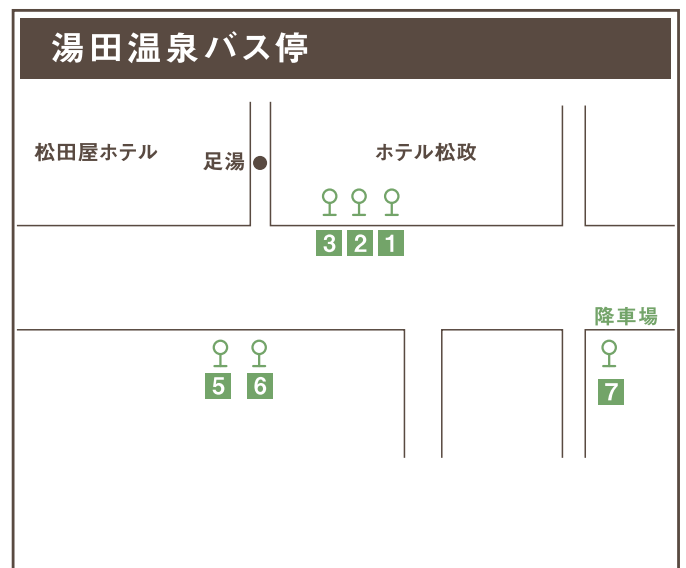

バス乗り場マップ

- 1 防府・秋穂・秋芳洞・東萩方面
- 2 山口方面(大蔵・湯田温泉経由)
- 3 山口方面(平川・山口大学経由)

- 1 防長・JRバス/山口・東萩方面(特急はぎ号)、福岡方面
- 2 防長・JRバス/山口宇部空港方面 防長バス/秋芳洞方面
- 3 宇部市営バス/宇部新川駅・山口宇部空港方面

- 1 防長・JRバス/防府・徳山・萩方面
- 2 JRバス/山口大学・秋吉・美祿・新山口・山口宇部空港(防長バスを含む)方面
- 3 防長/湯田温泉・競技場前・堀(徳地)方面、下関方面
- 4 山口市コミュニティバス/大内ルート:香山公園五重塔前方面、若宮病院方面
吉敷・湯田ルート:東山・大橋まわり、旧道・朝倉まわり
- 5 防長バス/道の駅仁保の郷(大内経由)方面

- 1 防長バス(路線バス)
- 2 防長バス(高速バス)
- 3 JRバス
- 5 防長バス(路線バス)
- 6 JRバス・防長バス(宇部空港行・高速バス)
- 7 防長バス(湯田温泉止バス降車専用)

※JRバスのバス停名は「湯田温泉通」です。

〈お問い合わせ〉

防長交通(株)山口営業所 tel.083-922-2555

中国JRバス(株)山口営業所 tel.083-922-2519

宇部市交通局 tel.0836-31-1133