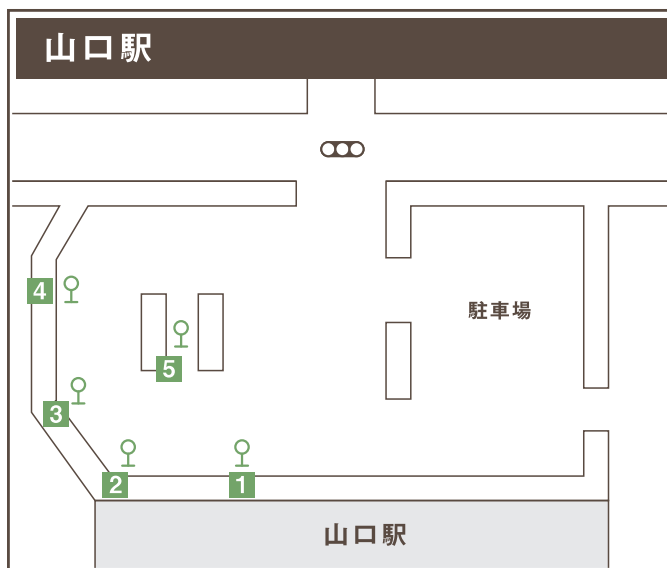

バス乗り場マップ

- 1 防府・秋穂・秋芳洞・東萩方面
- 2 山口方面(大蔵・湯田温泉経由)
- 3 山口方面(平川・山口大学経由)

- 1 防長・JRバス/山口・東萩方面(特急はぎ号)、福岡方面
- 2 防長・JRバス/山口宇部空港方面 防長バス/秋芳洞方面
- 3 宇部市営バス/宇部新川駅・山口宇部空港方面

- 1 防長・JRバス/防府・徳山・萩方面
- 2 JRバス/山口大学・秋吉・美祿・新山口・山口宇部空港(防長バスを含む)方面
- 3 防長/湯田温泉・競技場前・堀(徳地)方面、下関方面
- 4 山口市コミュニティバス/大内ルート:香山公園五重塔前方面、若宮病院方面
吉敷・湯田ルート:東山・大橋まわり、旧道・朝倉まわり
- 5 防長バス/道の駅仁保の郷(大内経由)方面

- 1 防長バス(路線バス)
- 2 防長バス(高速バス)
- 3 JRバス
- 5 防長バス(路線バス)
- 6 JRバス・防長バス(宇部空港行・高速バス)
- 7 防長バス(湯田温泉止バス降車専用)

※JRバスのバス停名は「湯田温泉通」です。

〈お問い合わせ〉

防長交通(株)山口営業所 tel.083-922-2555

中国JRバス(株)山口営業所 tel.083-922-2519

宇部市交通局 tel.0836-31-1133