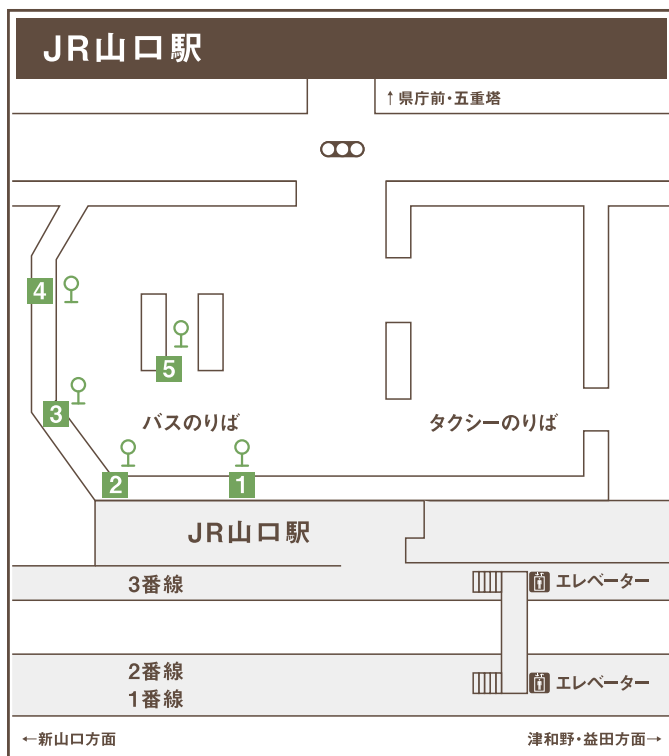

# バス乗り場マップ

- 1 防府・秋穂・秋芳洞・東萩方面
- 2 山口方面(大歳・湯田温泉経由)
- 3 山口方面(平川・山口大学経由)

- 1 防長・JRバス/山口・東萩方面(特急はぎ号)、福岡方面
- 2 防長・JRバス/山口宇部空港方面 防長バス/秋芳洞方面
- 3 宇部市営バス/宇部新川駅・山口宇部空港方面

- 1 防長バス・JRバス/防府・徳山・萩方面
- 2 JRバス/福岡・山口大学・秋吉・新山口・山口宇部空港(防長バスを含む)方面
- 3 防長バス/湯田温泉・競技場前・堀(徳地)方面
- 4 山口市コミュニティバス/大内ルート: 香山公園五重塔前方面、若宮病院方面 吉敷・湯田ルート: 東山・大橋まわり、旧道・朝倉まわり
- 5 防長バス/道の駅仁保の郷(大内経由)方面

- 1 防長バス(路線バス)
- 2 防長バス(高速バス)
- 3 JRバス
- 5 防長バス(路線バス)
- 6 JRバス・防長バス(宇部空港行・高速バス)
- 7 防長バス(湯田温泉止バス降車専用)

※JRバスのバス停名は「湯田温泉通」です。