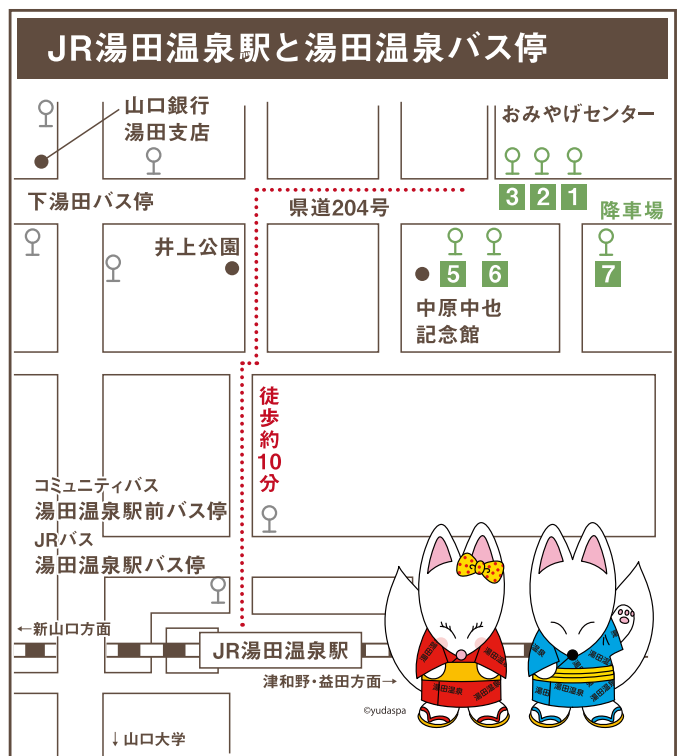

# バス乗り場マップ

- 1 防府・秋穂・秋芳洞・東萩方面
- 2 山口方面(大歳・湯田温泉経由)
- 3 山口方面(平川・山口大学経由)

- 1 防長・JRバス/山口・東萩方面(特急はぎ号)、福岡方面
- 2 防長・JRバス/山口宇部空港方面 防長バス/秋芳洞方面
- 3 宇部市営バス/宇部新川駅・山口宇部空港方面

- 1 防長バス・JRバス/防府・徳山・萩方面
- 2 JRバス/福岡・山口大学・秋吉・新山口・山口宇部空港(防長バスを含む)方面
- 3 防長バス/湯田温泉・競技場前・堀(徳地)方面
- 4 山口市コミュニティバス/大内ルート: 香山公園五重塔前方面、若宮病院方面 吉敷・湯田ルート: 東山・大橋まわり、旧道・朝倉まわり
- 5 防長バス/道の駅仁保の郷(大内経由)方面

- 1 防長バス(路線バス)
- 2 防長バス(高速バス)
- 3 JRバス
- 5 防長バス(路線バス)
- 6 JRバス・防長バス(宇部空港行・高速バス)
- 7 防長バス(湯田温泉止バス降車専用)

※JRバスのバス停名は「湯田温泉通」です。