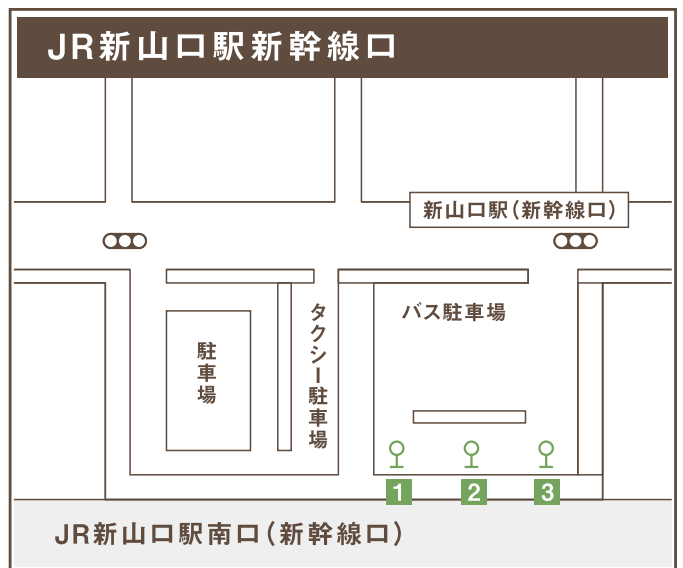

# バス乗り場マップ

- 1 防府・秋穂・秋芳洞・東萩方面
- 2 山口方面(大歳・湯田温泉経由)
- 3 山口方面(平川・山口大学経由)

- 1 防長・JRバス/山口・東萩方面(特急はぎ号)、福岡方面
- 2 防長・JRバス/山口宇部空港方面 防長バス/秋芳洞方面
- 3 宇部市営バス/宇部新川駅・山口宇部空港方面

- 1 防長バス・JRバス/防府・徳山・萩方面
- 2 JRバス/福岡・山口大学・秋吉・新山口・山口宇部空港(防長バスを含む)方面
- 3 防長バス/湯田温泉・競技場前・堀(徳地)方面
- 4 山口市コミュニティバス/大内ルート: 香山公園五重塔前方面、若宮病院方面 吉敷・湯田ルート: 東山・大橋まわり、旧道・朝倉まわり
- 5 防長バス/道の駅仁保の郷(大内経由)方面

- 1 防長バス(路線バス)
- 2 防長バス(高速バス)
- 3 JRバス
- 5 防長バス(路線バス)
- 6 JRバス・防長バス(宇部空港行・高速バス)
- 7 防長バス(湯田温泉止バス降車専用)

※JRバスのバス停名は「湯田温泉通」です。