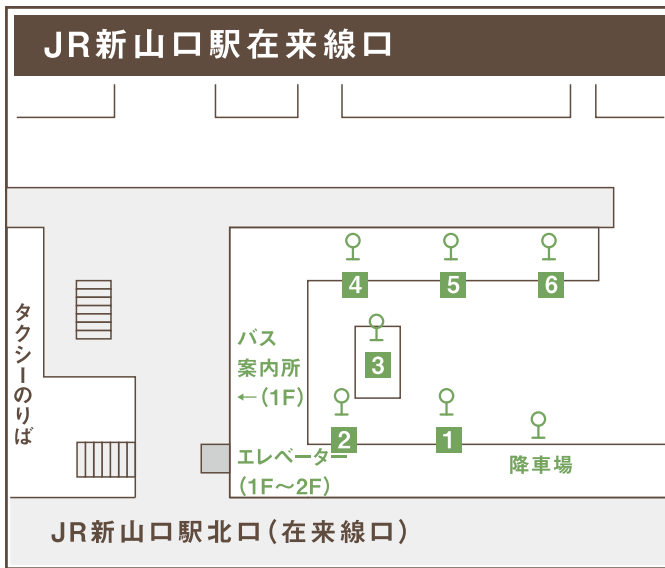

# バス乗り場マップ

- 1 山口宇部空港・宇部新川駅方面
- 2 萩・秋芳洞方面 [高速]スーパーはぎ号
- 3 秋穂・防府方面
- 4 維新公園・湯田温泉・県庁・宮野・仁保方面
- 5 平川・山口大学・湯田温泉・県庁方面 [高速]福岡・山口ライナー
- 6 長門・湯本温泉方面

- 1 JRバス/防府・萩方面
- 2 JRバス/福岡・山口大学・秋吉方面
- 3 防長バス/湯田温泉・競技場前・堀(徳地)方面
- 4 山口市コミュニティバス/大内ルート: 香山公園五重塔前方面、若宮病院方面  
吉敷・湯田ルート: 東山・大橋まわり、旧道・朝倉まわり
- 5 防長バス/道の駅仁保の郷(大内経由)方面

- 1 防長バス(路線バス)
- 2 防長バス(高速バス)
- 3 JRバス
- 4 防長バス(路線バス)
- 5 防長バス(高速バス)
- 6 JRバス・防長バス(高速バス)
- 7 防長バス(湯田温泉止バス降車専用)

※JRバスのバス停名は「湯田温泉通」です。