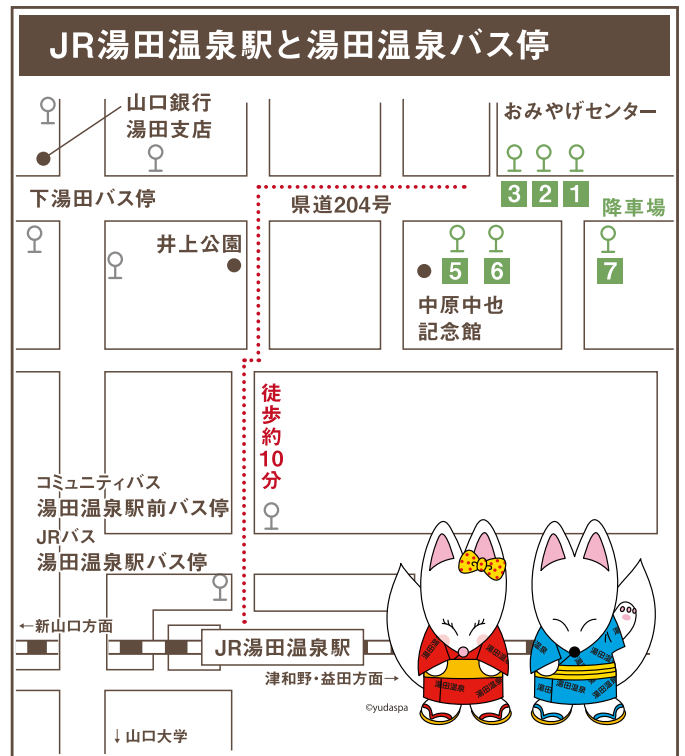

# バス乗り場マップ

- 1 山口宇部空港・宇部新川駅方面
- 2 萩・秋芳洞方面 [高速]スーパーはぎ号
- 3 秋穂・防府方面
- 4 維新公園・湯田温泉・県庁・宮野・仁保方面
- 5 平川・山口大学・湯田温泉・県庁方面 [高速]福岡・山口ライナー
- 6 長門・湯本温泉方面

- 1 JRバス/防府・萩方面
- 2 JRバス/福岡・山口大学・秋吉方面
- 3 防長バス/湯田温泉・競技場前・堀(徳地)方面
- 4 山口市コミュニティバス/大内ルート: 香山公園五重塔前方面、若宮病院方面  
吉敷・湯田ルート: 東山・大橋まわり、旧道・朝倉まわり
- 5 防長バス/道の駅仁保の郷(大内経由)方面

- 1 防長バス(路線バス)
- 2 防長バス(高速バス)
- 3 JRバス
- 4 防長バス(路線バス)
- 5 防長バス(高速バス)
- 6 JRバス・防長バス(高速バス)
- 7 防長バス(湯田温泉止バス降車専用)

※JRバスのバス停名は「湯田温泉通」です。